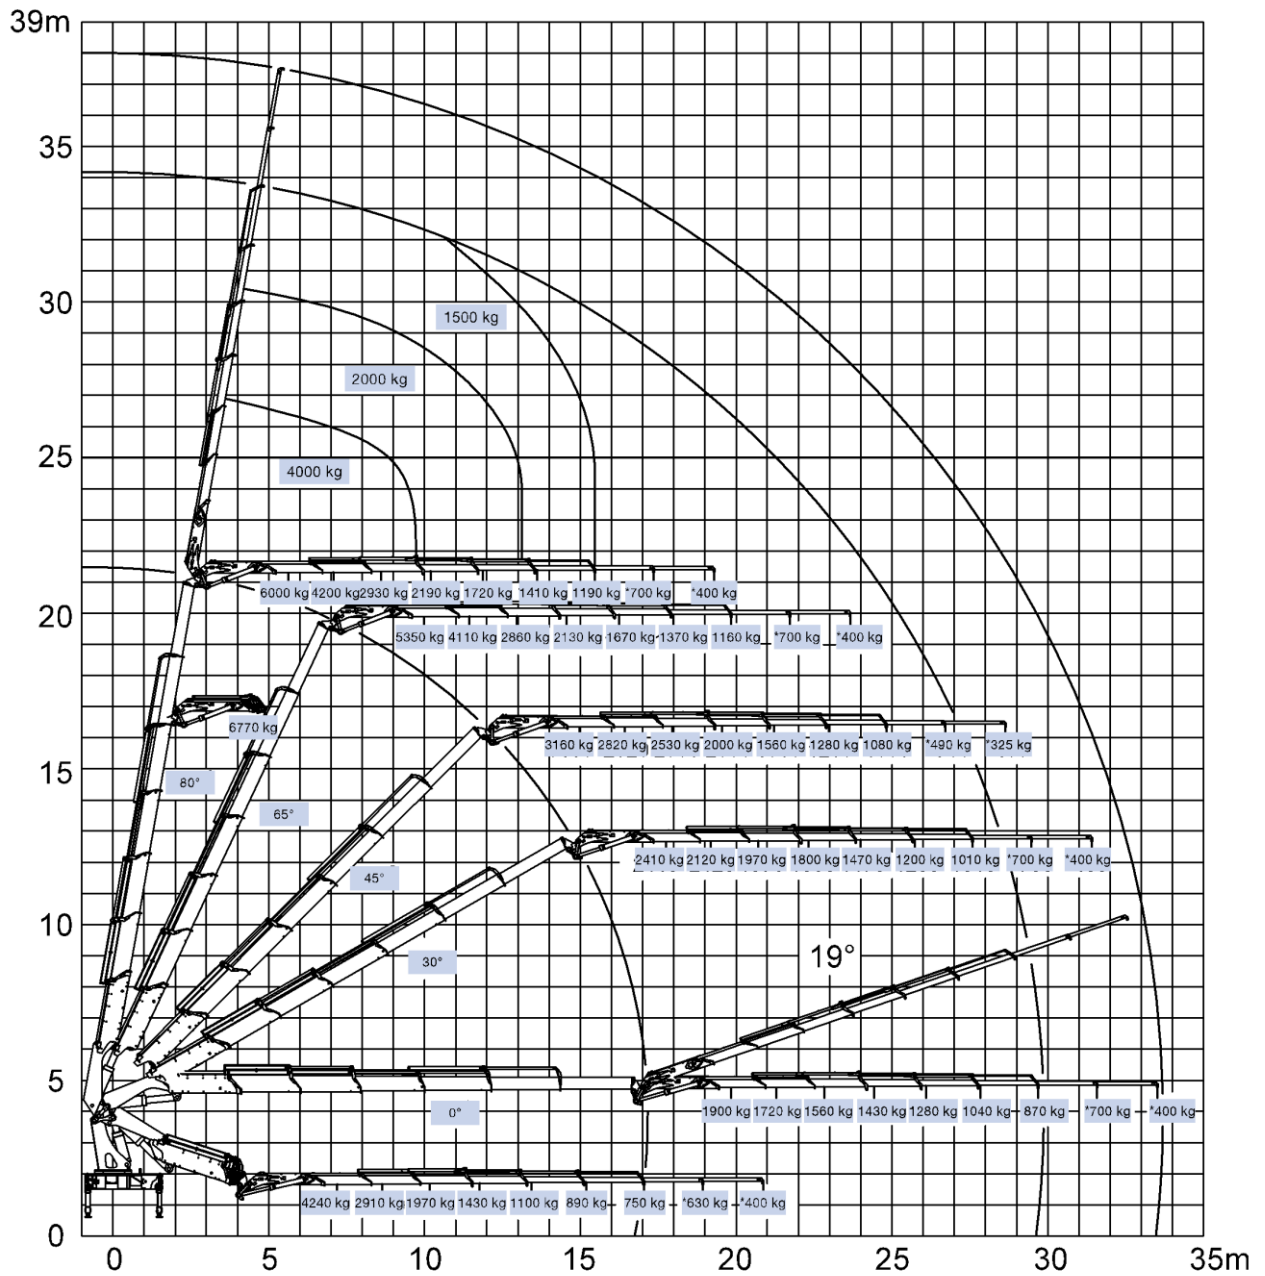

HMF 8520-OK6 + FJ2000-K6

HMF 8520-OK6

kg	16030	11100	8310	6520	5300	4440	3820
m	4,5	6,3	8,2	10,2	12,3	14,5	16,8